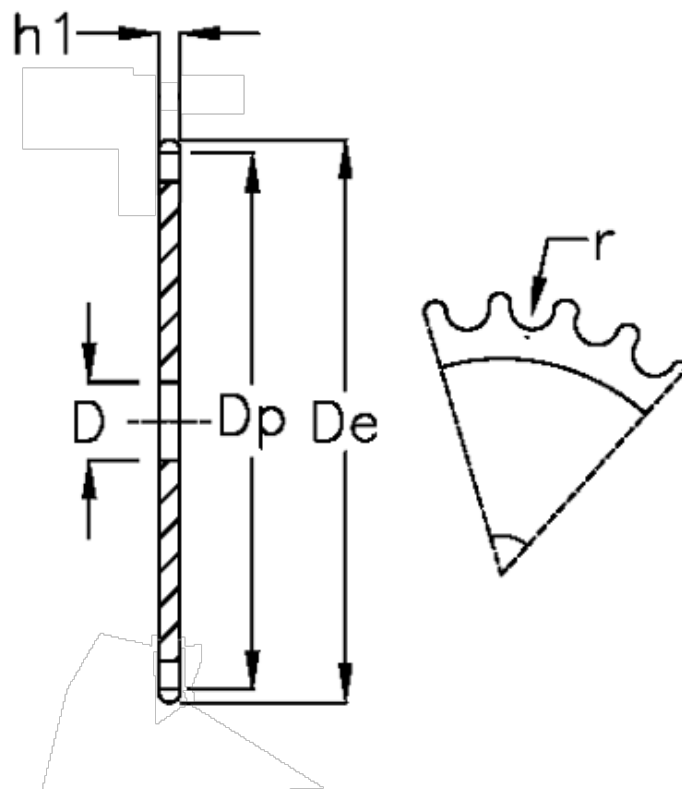

Varenummer: 616021003100
Beskrivelse: Pladehjul 06 B-1 Z=100 simplex

Mål

Antal tænder	= 100
C	= 1
D	= 20
De	= 307.7
Dp	= 303.25
For kædebetegnelse	= 06 B-1
For kæde størrelse	= 3/8 x 7/32
h1	= 5.3

r = 6.35